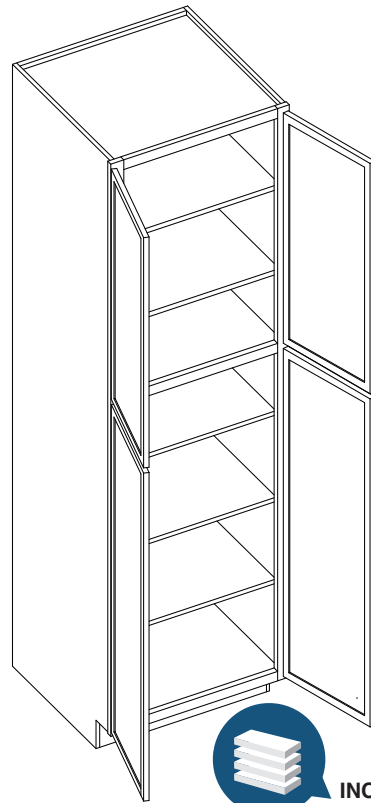

INCLUDES
Four Shelves